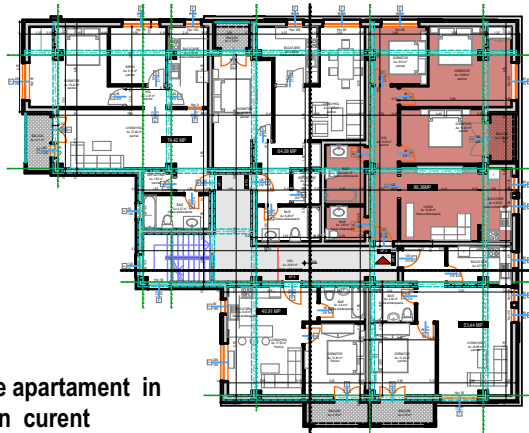

Plan sc.1:100

AP.3

ACCES

Amplasare apartament in plan curent

APARTAMENT TIP 3

Suprafata total utila = 88,38 mp + 3.50 mp balcon
 Suprafata desfasurata = 98.11 mp + 3.50 mp balcon