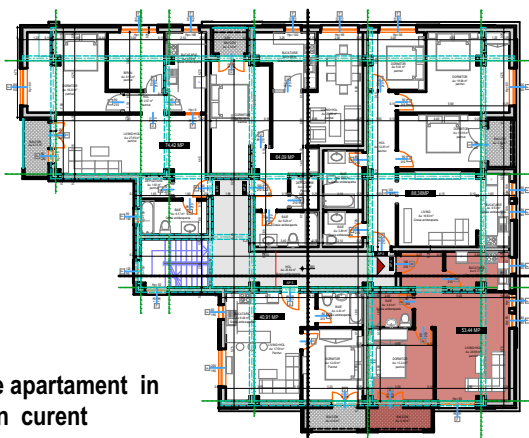

Plan sc.1:100

Amplasare apartament in plan curent

APARTAMENT TIP 4

Suprafata total utila = 53.44 mp + 4.18 mp balcon

Suprafata desfasurata =59.51 mp + 4.18 mp balcon