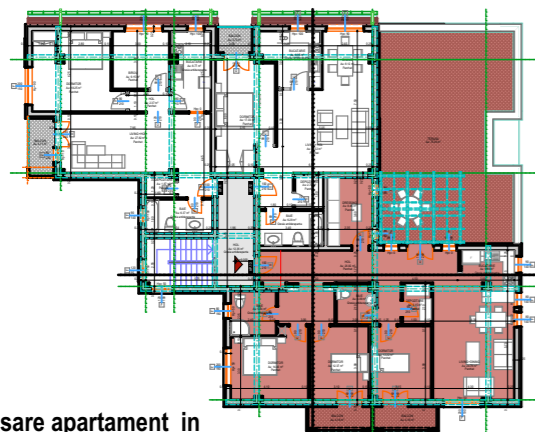

Plan sc.1:100

Amplasare apartament in plan curent

ACCES

APARTAMENT TIP 13

Suprafata total utila = 118.62 mp + 8.36 mp balcon + 75.36 mp terasa
 Suprafata desfasurata = 131.53 mp + 8.36 mp balcon + 75.36 mp terasa